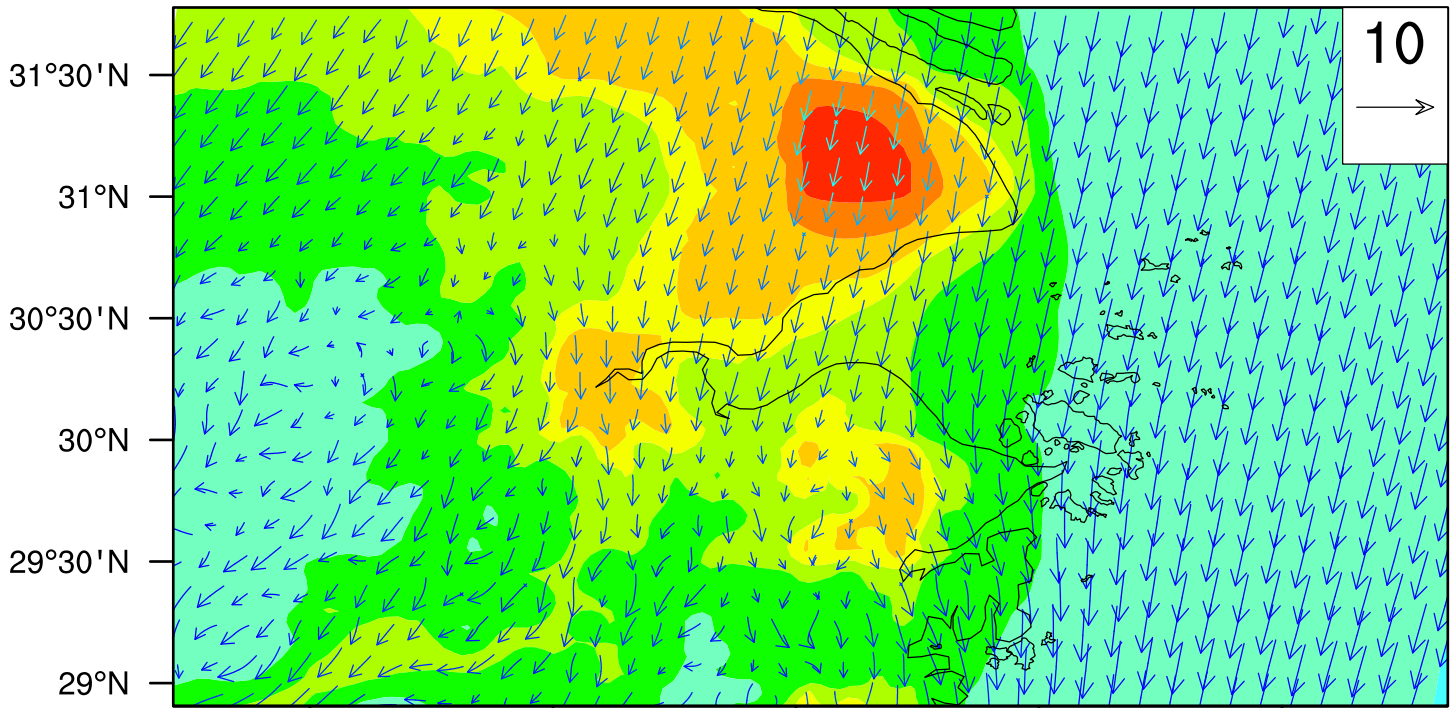

SO2 (ppbv)

119°E      120°E      121°E      122°E      123°E

0      1      5      10      15      20      30      50

4    8    12    16    20    24    28    32    36    40    44    48    52    56    60